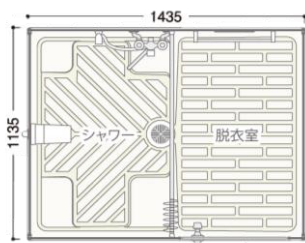

# NEW!

Hamanetsu

型式:FS-23R

サイズ:W1435×D1135×H2080

重量  
約80kg

▼備え付け簡単で、使いやすさとグレード感のある屋外風呂シャワーユニット。

▼くつろぎのバスタイムを快適に、清潔感があり安心できる空間を実現！

▼ゆったりとした脱衣室、さらなる快適を実現！