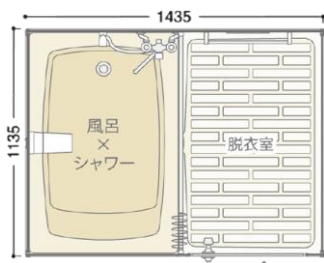

MATSUOKA KENKI

レンタル新商品情報

屋外でも快適・清潔なバスタイムを

屋外風呂シャワーユニット

NEW!

Hamanetsu

型式:FS-23RB

サイズ:W1435×D1135×H2080
浴槽 W1095×D715×H600/270L